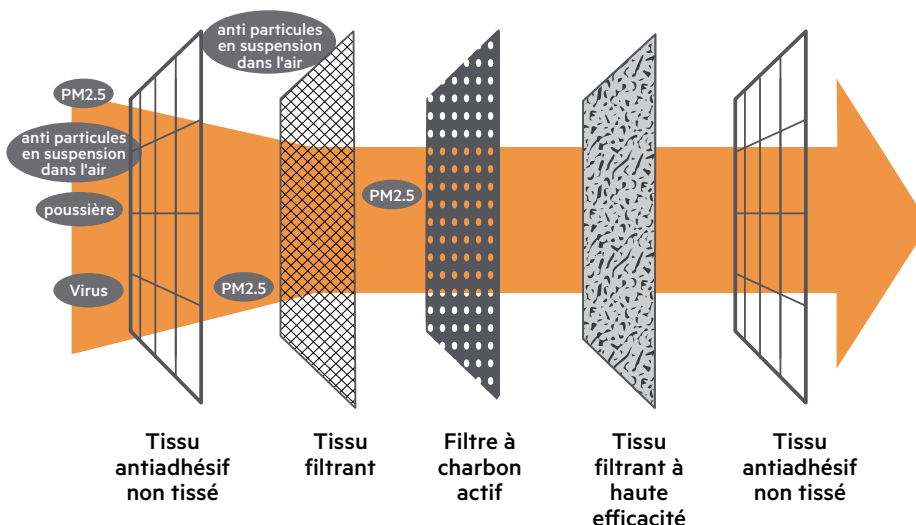

STORMTECH®

ACTIVATED CARBON FILTERS PM-25

Les filtres à charbon actif PM2,5 offrent une protection pratique - ces filtres jetables sont plats et prennent donc moins de place que les respirateurs standard. Conçus pour une efficacité de filtration maximale, ils peuvent être utilisés en continu pendant 16 à 24 heures ou pendant environ une semaine en cas d'utilisation occasionnelle.

ACCESSOIRES POUR LA PROTECTION FACIALE

CONSTRUCTION À 5 ÉPISSEURS

5" (L) X 3.25" (H)
12.5cm (L) X 8.5cm (H)

STORMTECH

PM2.5

ACTIVATED CARBON FILTER FILTRE À CHARBON ACTIF

5 LAYERS OF FILTRATION PROTECTION

PM2.5 activated carbon filters offer protection that's practical - these disposable filters are flat, so they take up less space than standard respirators. Engineered for maximum filtration efficiency, they can be used continuously for 16-24 hours or around one week of occasional use.

10 FILTERS / 10 FILTRES

Civilian use only. Medical use prohibited. This product is sealed and cannot be washed before or after use.

PAQUET DE 10 EN SAC POLY

5 COUCHES DE PROTECTION FILTRANTE

PRIX (PDSF) 🇨🇦