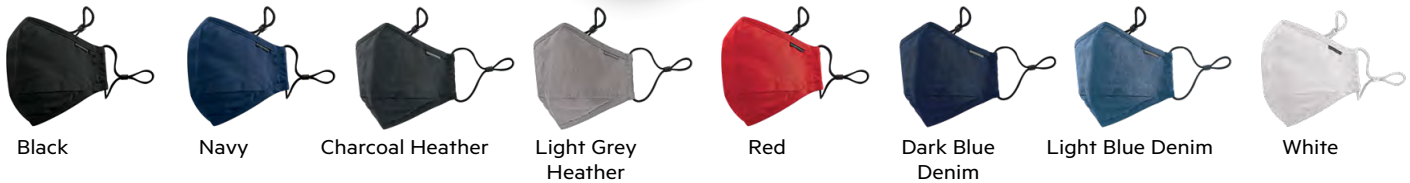

STORMTECH®

COMMUTER FACE MASK CMK-4

La fonction technique et la mode en plein air ont un nouvel accessoire : les masques de protection. Aujourd'hui, le meilleur des vêtements techniques peut être associé au meilleur des revêtements de protection du visage. Voici le masque facial Commuter, avec une protection 100 % coton de 3 couches et un filtre à 5 couches de charbon actif PM2.5.

[OFFERT EN TAILLE ADULTE/ JEUNE]

PROTECTION À 8 COUCHES AVEC FILTRE À CHARBON ACTIF

COULEURS UVX SUN PROTECTION

IMPRIMÉS NUMÉRIQUES UVX SUN PROTECTION

8 COUCHES DE PROTECTION FILTRANTE

INCLUT DEUX FILTRES PM2.5
5" (L) X 3.25" (H) | 12.5CM (L) X 8.5CM (H)

MINI CINCH BAG (CKB-1)

Gardez votre masque propre et en sécurité grâce à ce sac de rangement à cordon coulissant 100 % coton résistant à l'humidité.

PRIX (PDSF) 🇨🇦

[TAILLE ADULTE/JEUNE]

Couleurs : 12,00 \$ [A] /Unité
Light Blue Denim & White: 6,00 \$ [A]/Unité
Imprimés numériques : 14,00 \$ [A] /Unité
Forest Camo, Winter Camo & Wild Flower: 7,00 \$ [A]/Unité