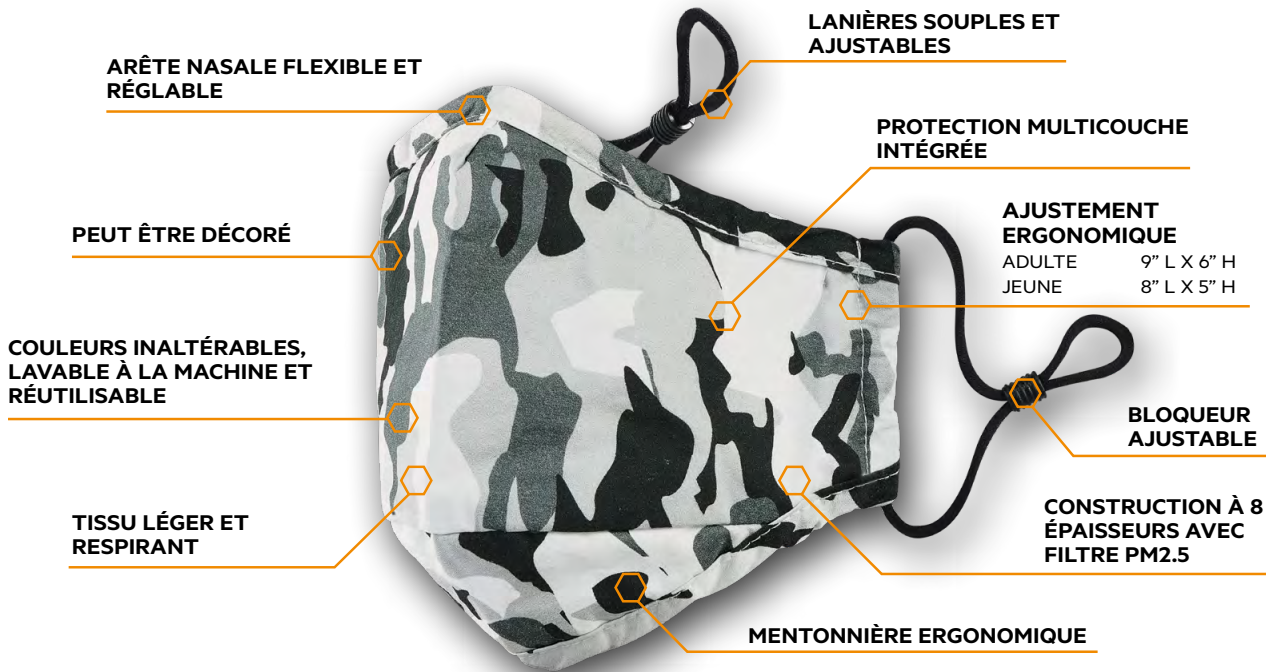

STORMTECH®

COMMUTER FACE MASK CMK-4

La fonction technique et la mode en plein air ont un nouvel accessoire : les masques de protection. Aujourd'hui, le meilleur des vêtements techniques peut être associé au meilleur des revêtements de protection du visage. Voici le masque facial Commuter, avec une protection 100 % coton de 3 couches et un filtre à 5 couches de charbon actif PM2.5.

[OFFERT EN TAILLE ADULTE/ JEUNE]

PROTECTION À 8 COUCHES AVEC FILTRE À CHARBON ACTIF

COULEURS UVX SUN PROTECTION

IMPRIMÉS NUMÉRIQUES UVX SUN PROTECTION

8 COUCHES DE PROTECTION FILTRANTE

INCLUT DEUX FILTRES PM2.5
5" (L) X 3.25" (H) | 12.5CM (L) X 8.5CM (H)

MINI CINCH BAG (CKB-1)

Gardez votre masque propre et en sécurité grâce à ce sac de rangement à cordon coulissant 100 % coton résistant à l'humidité.

PRIX (PDSF) 🇨🇦

[TAILLE ADULTE/JEUNE]

Couleurs : 12,00 \$ [A] /Unité
Light Blue Denim & White: 6,00 \$ [A]/Unité
Imprimés numériques : 14,00 \$ [A] /Unité
Forest Camo, Winter Camo & Wild Flower: 7,00 \$ [A]/Unité