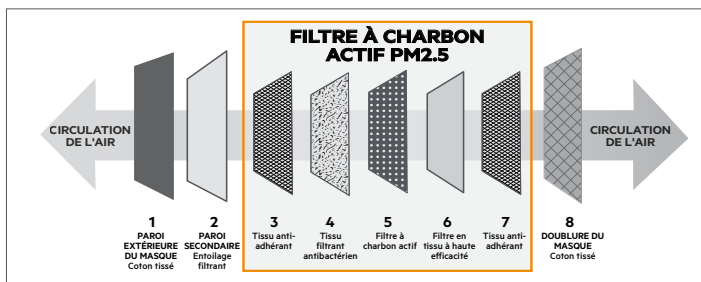

STORMTECH®

COMMUTER FACE MASK CMK-4

La fonction technique et la mode en plein air ont un nouvel accessoire : les masques de protection. Aujourd'hui, le meilleur des vêtements techniques peut être associé au meilleur des revêtements de protection du visage. Voici le masque facial Commuter, avec une protection 100 % coton de 3 couches et un filtre à 5 couches de charbon actif PM2.5.

[OFFERT EN TAILLE ADULTE/ JEUNE]

PROTECTION À 8 COUCHES AVEC FILTRE À CHARBON ACTIF

COULEURS UVX SUN PROTECTION

IMPRIMÉS NUMÉRIQUES UVX SUN PROTECTION

8 COUCHES DE PROTECTION FILTRANTE

INCLUT DEUX FILTRES PM2.5
5" (L) X 3.25" (H) | 12.5CM (L) X 8.5CM (H)

MINI CINCH BAG (CKB-1)

Gardez votre masque propre et en sécurité grâce à ce sac de rangement à cordon coulissant 100 % coton résistant à l'humidité.

PRIX (PDSF) 🇨🇦

[TAILLE ADULTE/JEUNE]

Couleurs : 12,00 \$ [A] /Unité
Light Blue Denim & White: 6,00 \$ [A]/Unité
Imprimés numériques : 14,00 \$ [A] /Unité
Forest Camo, Winter Camo & Wild Flower: 7,00 \$ [A]/Unité