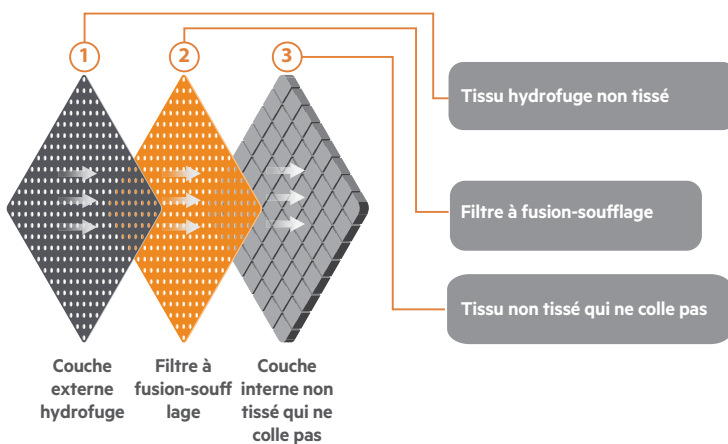

STORMTECH®

DISPOSABLE PROTECTIVE FACE MASK CMK-1

La demande de protection faciale pour la population civile ne cesse de croître dans le monde entier. Pour répondre à la crise sanitaire sans précédent à laquelle nous sommes tous confrontés, Stormtech a développé une gamme de masques de protection personnelle.

PROTECTION À 3 ÉPAISSEURS AVEC FILTRE ANTIBACTÉRIEN

CONSTRUCTION À 3 ÉPAISSEURS

PRIX (PDSF) 🇨🇦

Couleurs : 40,00 \$ [A] / 50 pcs boîte

Emballage : 50 masques/boîte
(5 paquets de 10 masques/boîte)
5000 masques par caisse