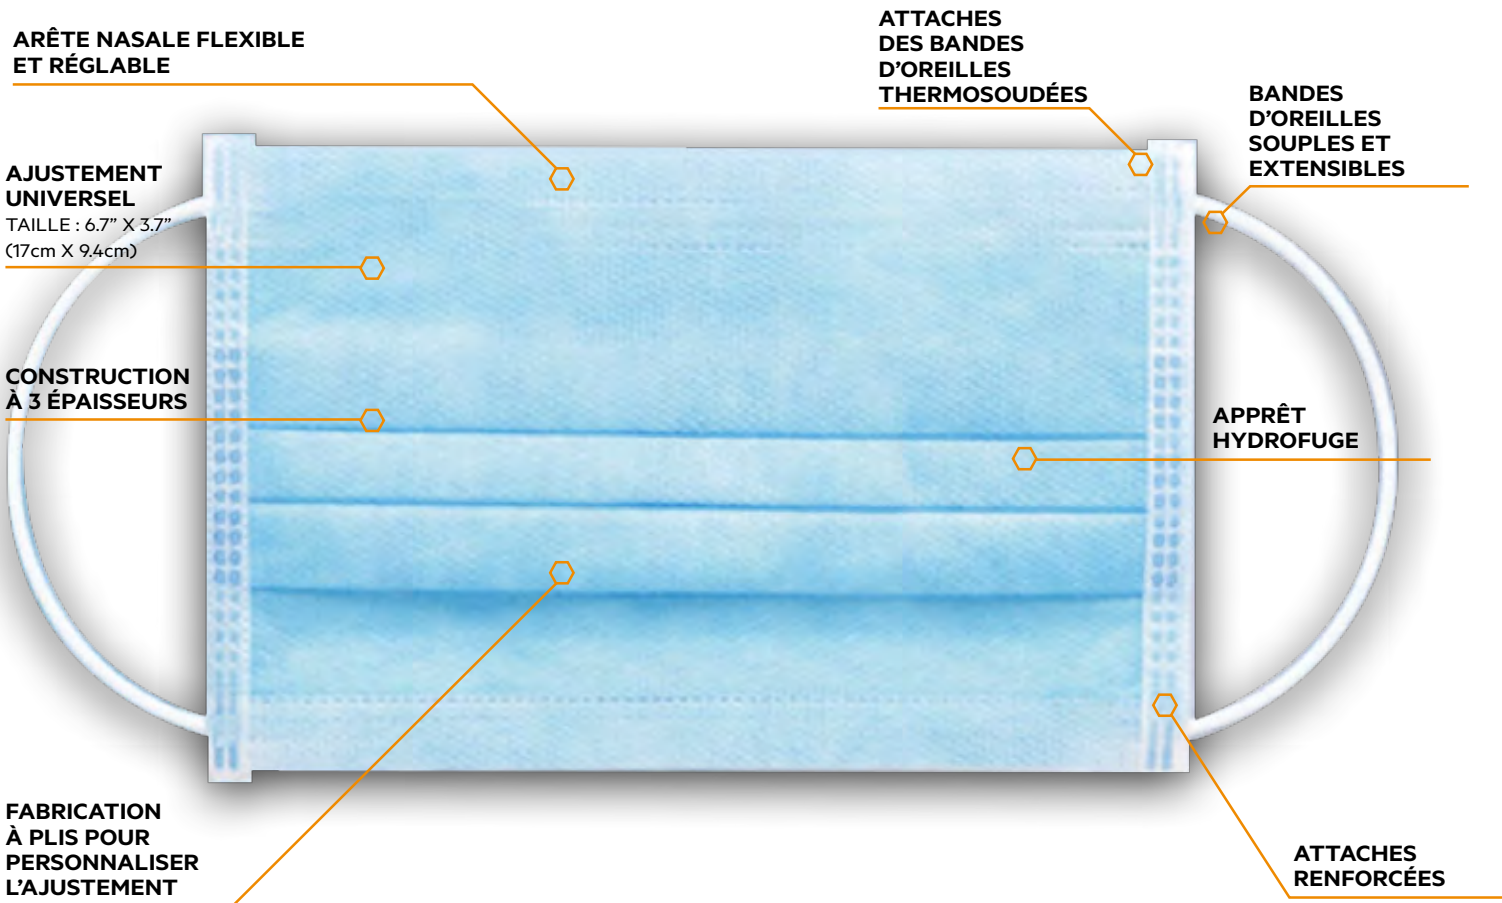

STORMTECH®

DISPOSABLE PROTECTIVE FACE MASK CMK-1

La demande de protection faciale pour la population civile ne cesse de croître dans le monde entier. Pour répondre à la crise sanitaire sans précédent à laquelle nous sommes tous confrontés, Stormtech a développé une gamme de masques de protection personnelle.

PROTECTION À 3 ÉPAISSEURS AVEC FILTRE ANTIBACTÉRIEN

CONSTRUCTION À 3 ÉPAISSEURS

PRIX (PDSF) 🇨🇦

Couleurs : 40,00 \$ [A] / 50 pcs boîte

Emballage : 50 masques/boîte
(5 paquets de 10 masques/boîte)
5000 masques par caisse