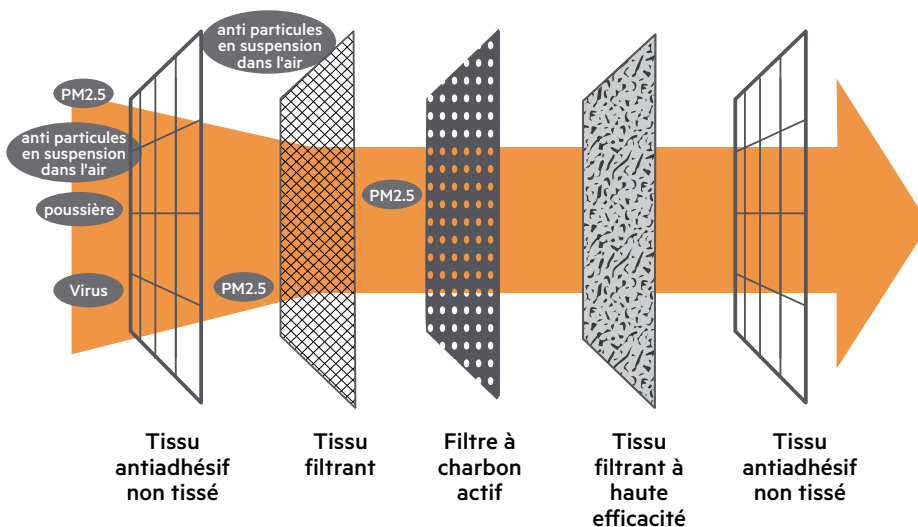

5 COUCHES DE PROTECTION FILTRANTE

PRIX (PDSF) 🇨🇦

Couleurs : 9,00 $ [A] /Unité

Emballage :

10 filtres/sac poly, 7000 sacs par caisse

Qté. min : 1 sac (10 filtres)

Usage civil uniquement. Usage médical interdit. Toutes les ventes sont finales et non remboursables.