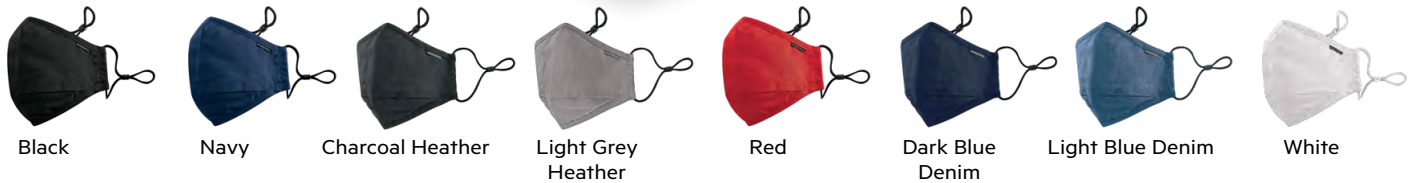

IMPRIMÉS NUMÉRIQUES UVX SUN PROTECTION