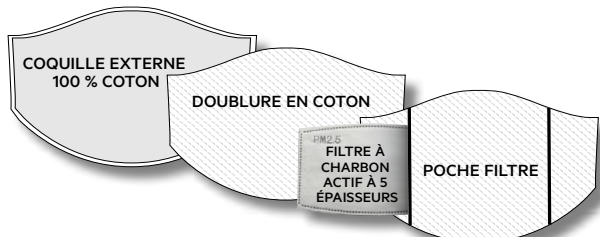

CONSTRUCTION À 8 ÉPAISSEURS AVEC FILTRE PM2.5

INCLUT DEUX FILTRES PM2.5
5" (L) X 3.25" (H) | 12.5CM (L) X 8.5CM (H)

MINI CINCH BAG (CKB-1)

Gardez votre masque propre et en sécurité grâce à ce sac de rangement à cordon coulissant 100 % coton résistant à l'humidité.