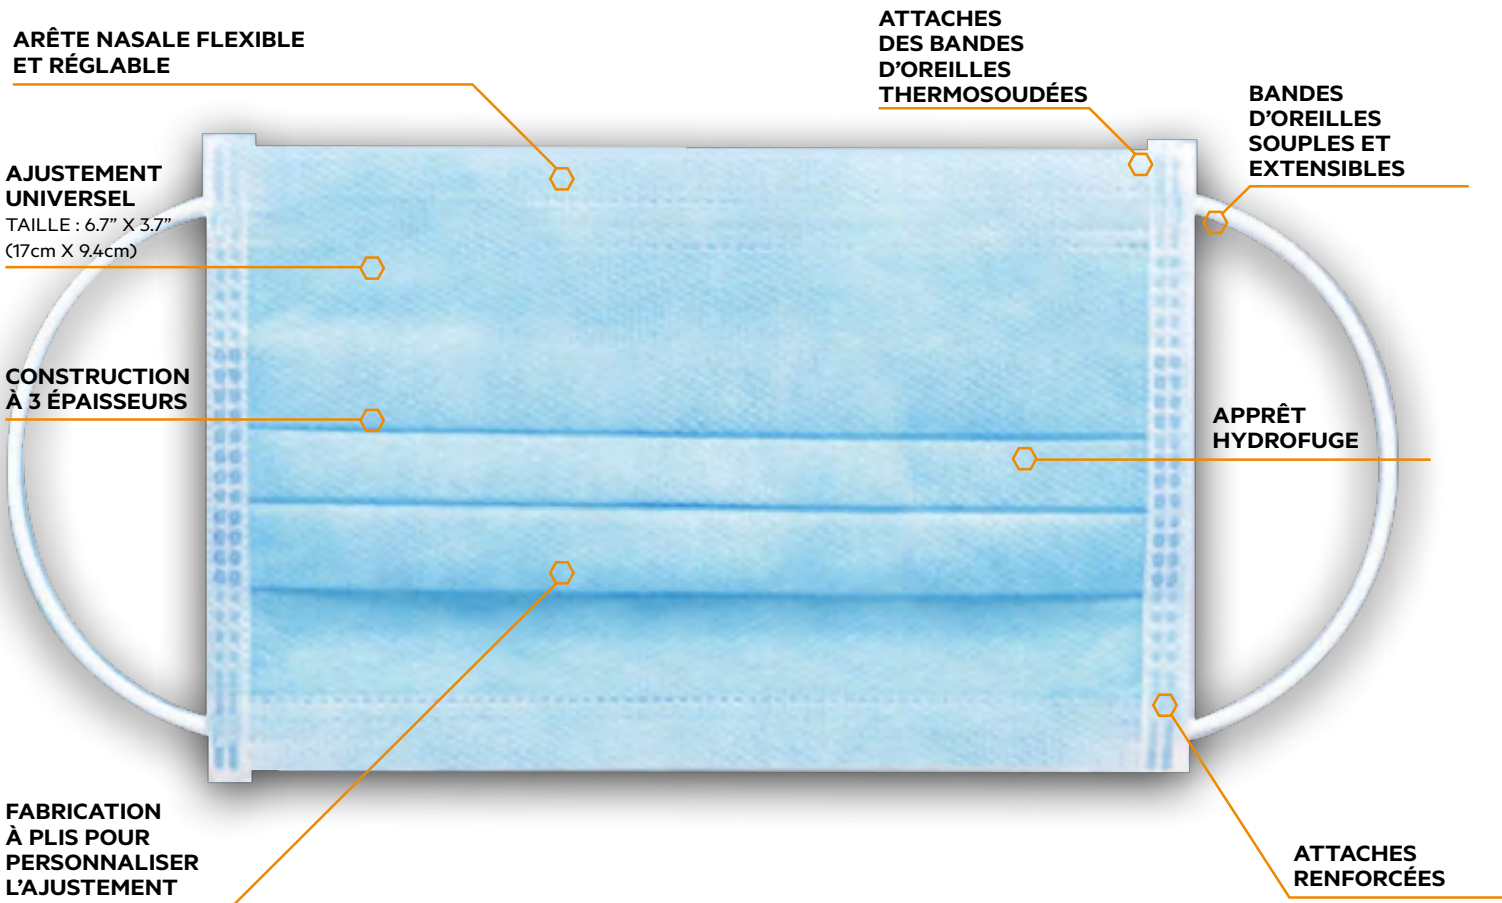

## DISPOSABLE PROTECTIVE FACE MASK CMK-1

La demande de protection faciale pour la population civile ne cesse de croître dans le monde entier. Pour répondre à la crise sanitaire sans précédent à laquelle nous sommes tous confrontés, Stormtech a développé une gamme de masques de protection personnelle.

### ATTACHES DES BANDES D'OREILLES THERMOSOUDEES