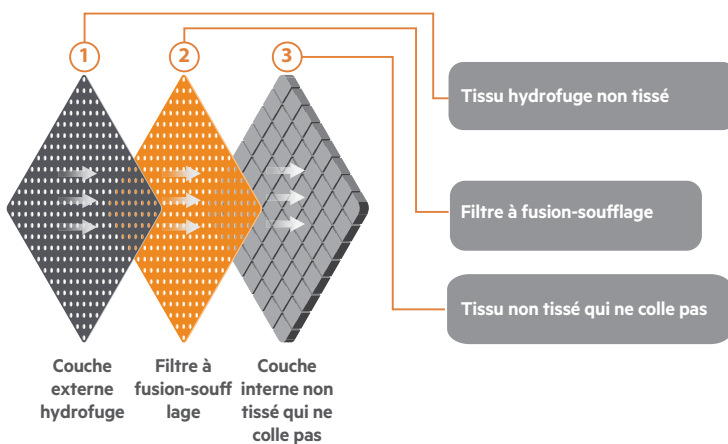

CONSTRUCTION À 3 ÉPAISSEURS

PRIX (PDSF) 🇨🇦

Couleurs : 85,00 $ [A] / 50 pcs boîte

Emballage : 50 masques/boîte
(5 paquets de 10 masques/boîte)
5000 masques par caisse

Qté. min : 1 boîte de 50 masques

Usage civil uniquement. Usage médical interdit. Toutes les ventes sont finales et non remboursables.